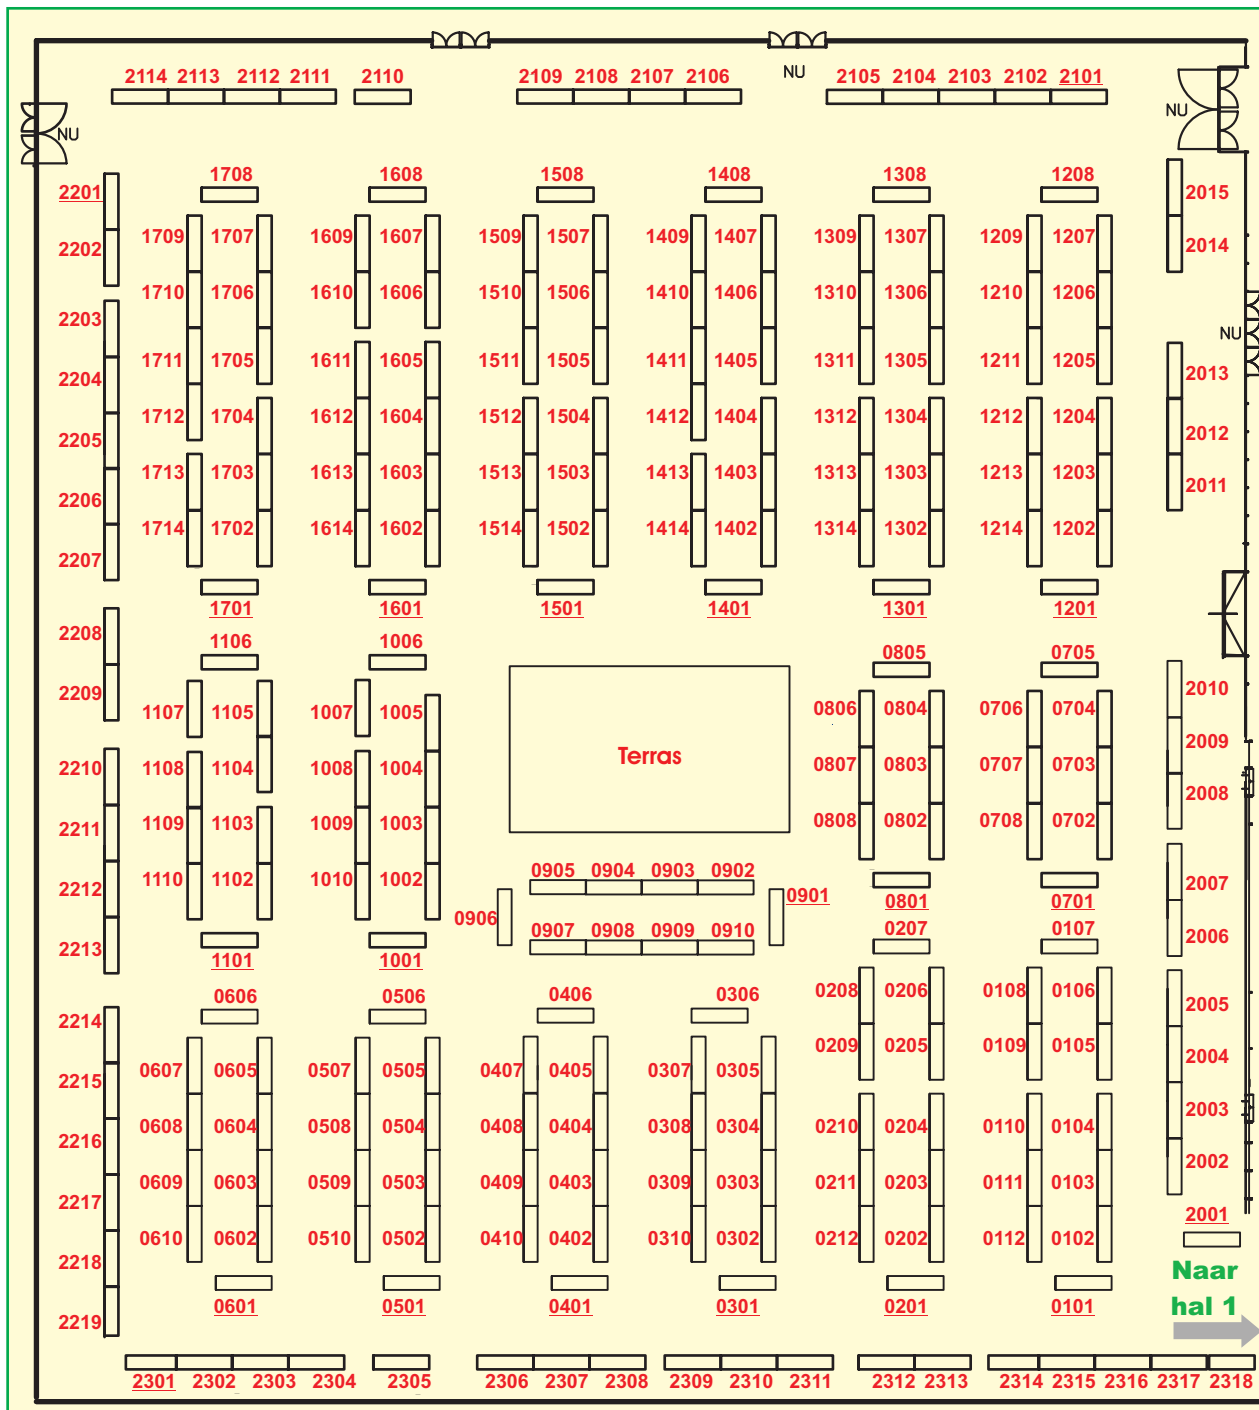

Eurospoor2008 - Jaarbeurs Utrecht

Hal - 2

Commerciële deelnemers hal 2

Aho-Modellbau	1104 t/m 1105
An/Verkauf	0202 t/m 0204
Modelleisenbahnen	
Autominiaturen van Zuthem	2001
Beelen Modelbouw	1102 t/m 1103
Big Train World	2002 t/m 2005
Broekhuis, G.F.	2309 t/m 2311
Da geht der Zug ab!	0210 t/m 0212
Eisenbahnbed. Nauheim	2006 t/m 2007
Freebit.nl	0907 t/m 0910
Grootspoor.com	2210 t/m 2213
Harlaar Modeltreinen	0301 t/m 0310
Herdecker Modellbahn.	1501 t/m 1505
Hobbychamps	2014 t/m 2015
Hurck Modelspoor, v.	0201
Klassieke Lokomotieven, St.	1702
Kuijper's Hobbyhuis	0205 t/m 0209
La Casa	2301 t/m 2304
Locs4Fun	2312 t/m 2313
Margots Modelleisenb.	2216 t/m 2219
Mecktronics	2317 t/m 2318
Modellbahn und Spiel	2306 t/m 2308
MC Recklinghausen	0608 t/m 0610
Modellbahn Koster	2101 t/m 2105
Modellbahn-Lädchen	0602 t/m 0604
Modelle am Meer	0501 t/m 0504
	en/und 0508 t/m 0510
Molekamp Modelbouw	0401 t/m 1410
Noble Models	2305
Patches & Pins	0606
Posttrein	1003 t/m 1005
Protools	1002 t/m 1003
Rail GB Ltd.	2111 t/m 2114
Railcolor, Stichting	1001
Scharly's Lokshop	1108 t/m 1110
Showvitines	0601
Smalspoor Nederland	0902 t/m 0903
Spoor-Z	0901
Tombe Speelgoed	0506 t/m 0507
Treinenveilinghuis	
Mehlbaum & Bovendorp	0101 t/m 0112
Treinenshop Erwin	0505

De overige nummers zijn kramen van hobbyisten. Deze zijn niet vermeld.