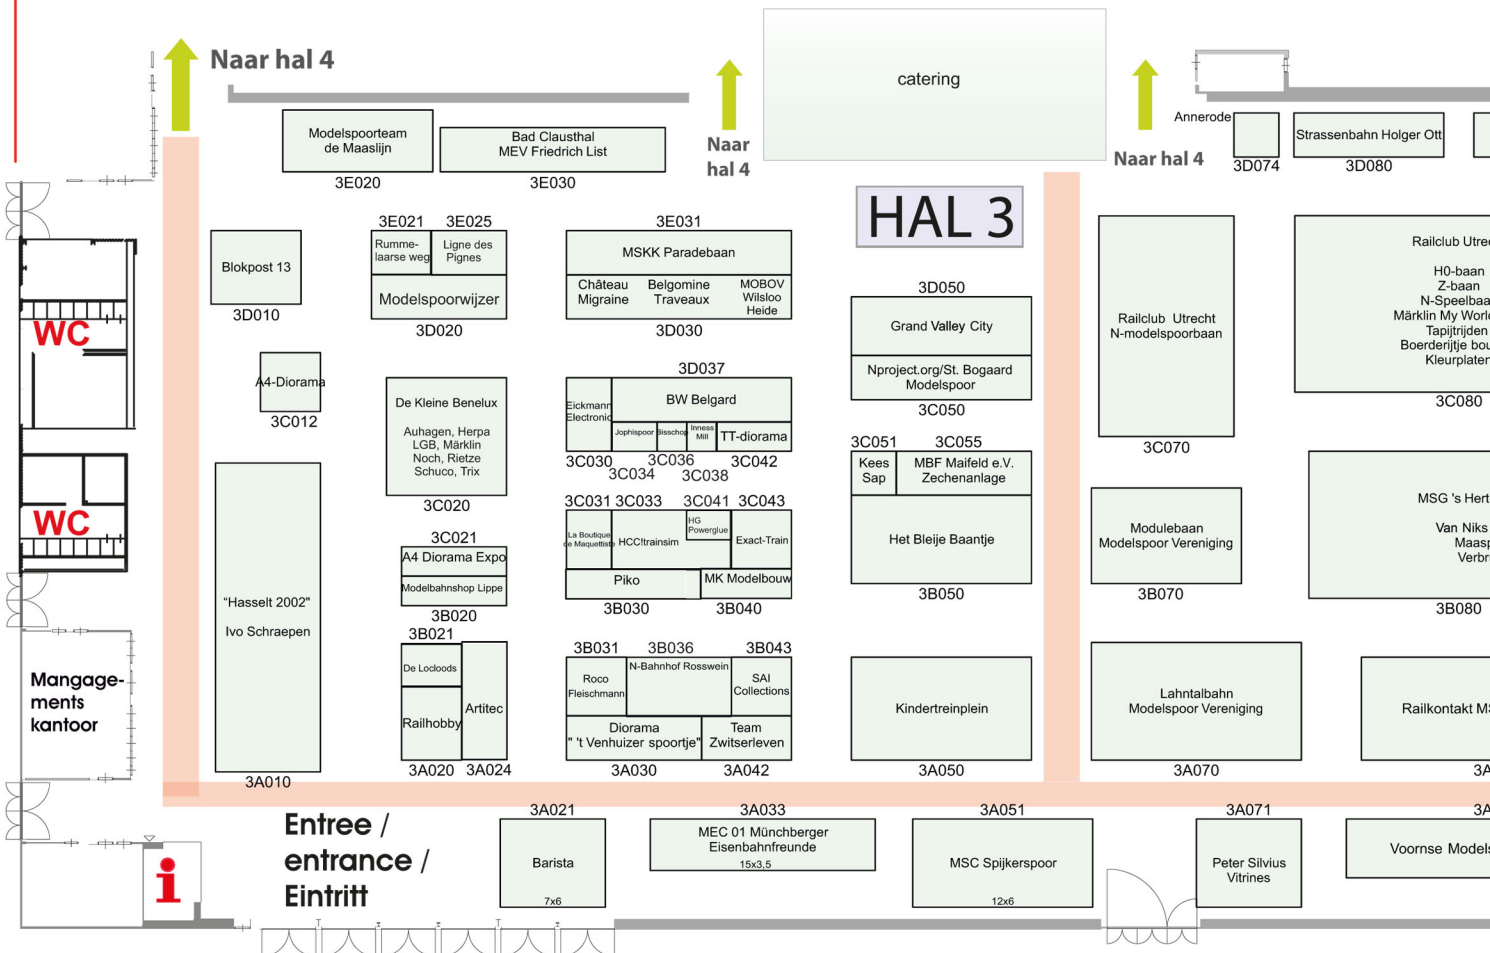

EUROSPoor 2021

Deelnemers hal 3 - Jaarbeurs Utrecht

A4-Diorama Expo	3C021	Herpa	3C020	N-project.org	3C050	Utrecht, ...
A4-Dioramawedstrijd	3C012	Het Bleije baantje	3B050	N-spoorbaan Kees Sap	3C051	Voornse ...
Annerode	3D074	HG Powerglue Benelux	3C041	NZH Hobbyclub	3A090, 3B090	Wilsloo ...
Artitec Maquettebouw b.v.	3A024	Holger Ott Strassenbahnanlage	3D080	Oosterbeek Hoog	3C090	
Auhagen	3C020	Inness Mill	3C040	Paradebaan (MSKK)	3E031	
Bad Claustal	3E030	Jophispoor	3C034	Piko GmbH Sonneberg	3B030	
Bahnhof Rosswein	3B035	Karlsberg	3D090	Railhobby	3A020	
Belgard	3D037	Kindertreinplein	3A050	Raailkontakt msg Zevenbergen	3A080	
Belgomine Traveaux	3D030	La Boutique du Maquetiste	3C031	Rietze	3C020	
Beneluxspoor, Stichting	4A081, 4A091	Lahntalbahn Modelspoor Ver.	3A081	Roco	3B031	
Bisschop Modelbouw	3C036	LGB	3C020	Rumelaarseweg	3E021	
Blokpost 13	3D010	Ligne des Pignes	3E025	SAI Collections	3B043	
Chateau Migraine	3D030	Maaslijn, Modelspoorteam, de	3E020	Scaletrading	3B030	
De Kleine Benelux b.v.	3C020	Märklin	3C020	Schuco	3C020	
De Locloods	3B021	Märklin Trix LGB Service Nederland	3C020	's-Hertogenbosch, Msg	3B080	
Eickmann Elektronik GmbH & Co	3C050	MBF Maifeld	3C055	Siletsy vitrines	3A071	
Emplacement Uithoorn, demo	3B070	MEC01	3A033	Spijkspoor MSC	3A051	
Exact-Train	3C043	MK Modelbouwstudio's	3B040	Station Rhenen	3C090	
Fleischmann	3B031	Modellbahnshop-Lippe	3B020	't Venhuizer Spoortje	3A030	
Grand Valley City	3D050	Modelspoormuseum	3A100	Team Zwitserleven	3A042	
Hasselt 2002	3A010	Modelspoorwijzer.net, St.	3D020	Trix	3C020	
HCC!trainsim	3C033	Noch	3C020	TT-Diorama	3C042	