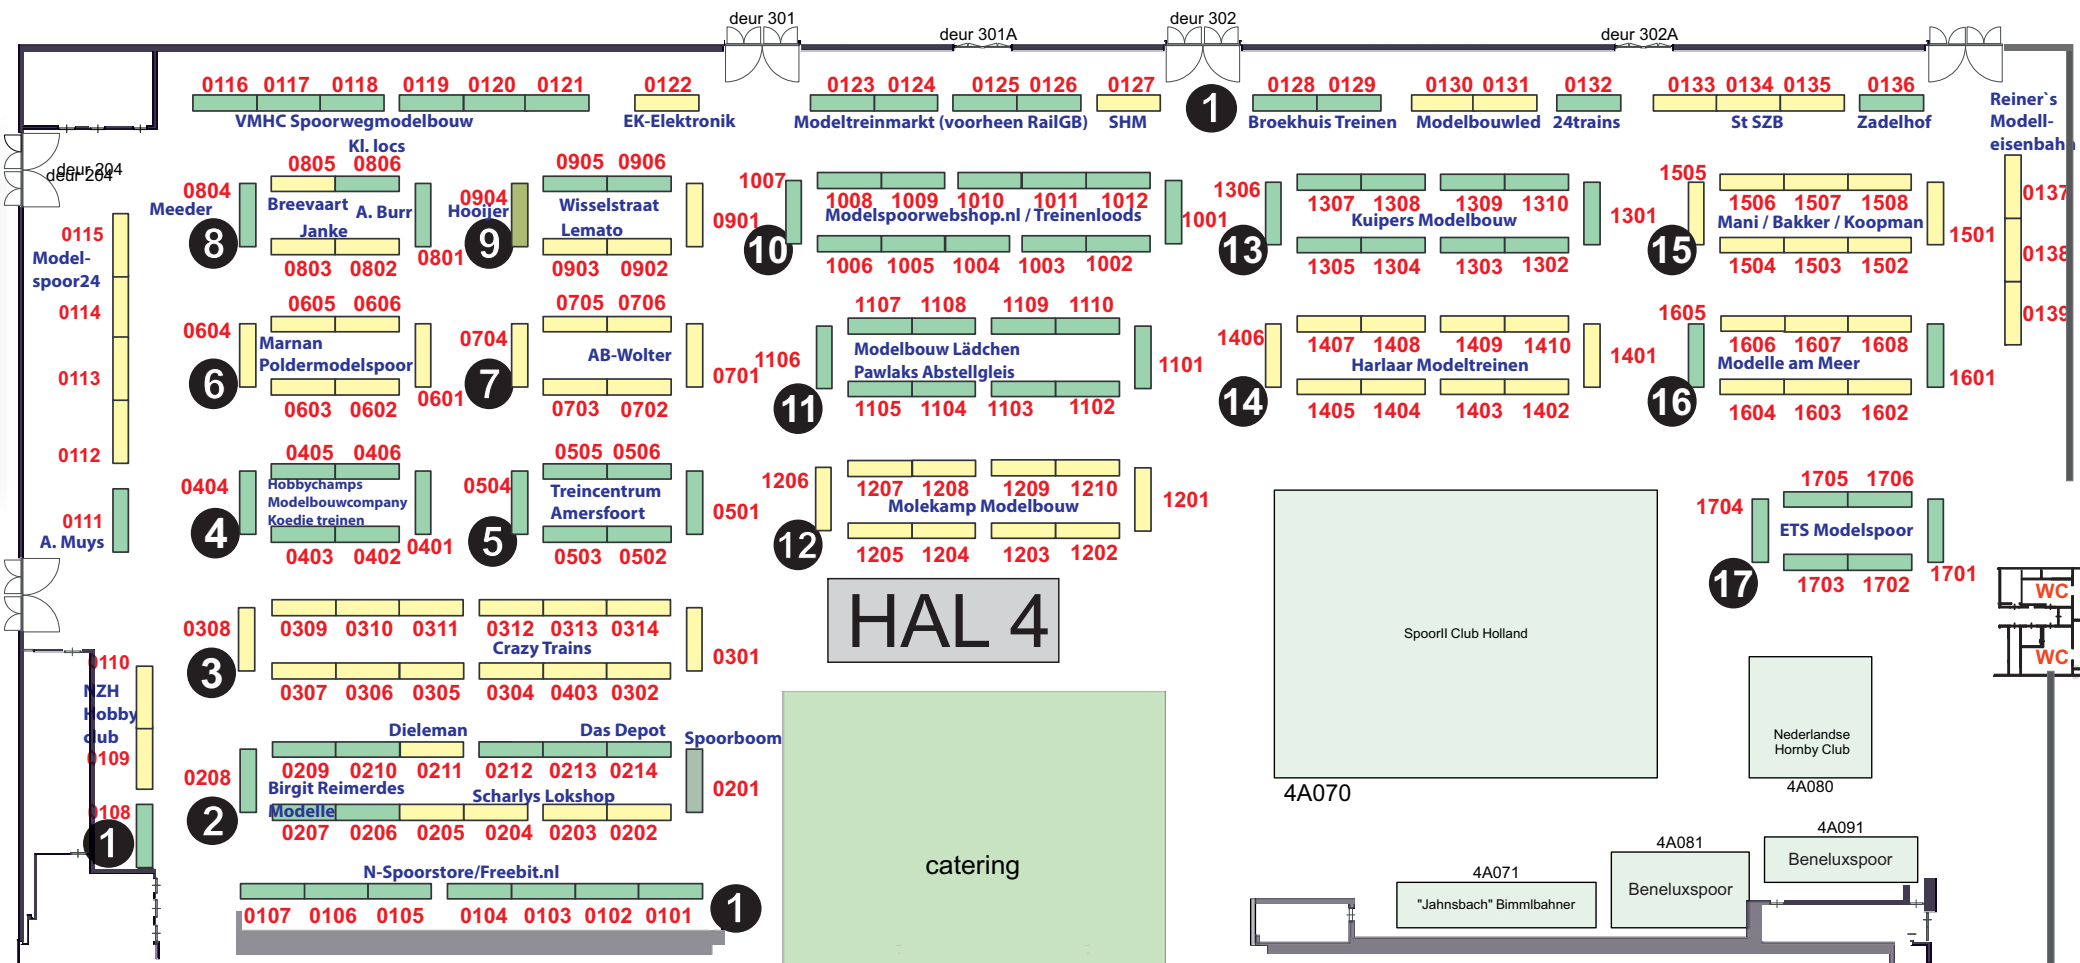

**3 nummers + online
 archief voor € 19,95.**

Ga naar railhobby.nl/introductie.

Hal 4: Hobbyisten en Commerciële marktdeelnemers

24trains	0132
Breevaart, Dhr. A.	0805
Broekhuis Treinen	0128, 0129
Burr, Herrn A.	0801
Crazy Trains	0301 t/m 0314
Das Depot	0212 t/m 0214
Dieleman, W	0211
EK Elektronik	0122
ETS Modelspoor Bv	1701 t/m 1706
Harlaar Modeltreinen	1401 t/m 1410
Hobbychamps	0401 t/m 0406