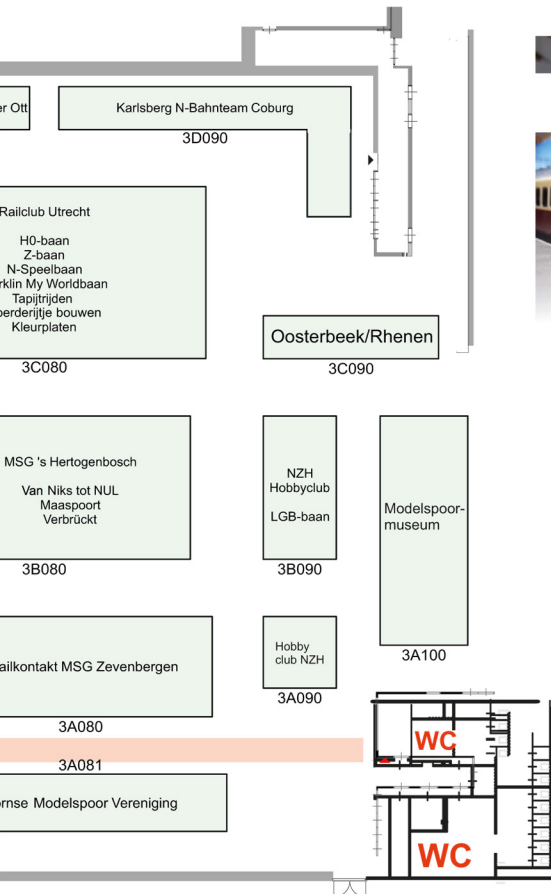

Utrecht, Railclub 3C070, 3C080
Voornse Modelspoor Vereniging 3A081
Wilsloo Heide 3D030

*Beleef
modelspoor!*

Openingstijden:

Vrijdag 29 oktober
10.00 - 18.00 uur

Zaterdag 30 oktober
09.30 - 17.30 uur

Zondag 31 oktober
09.30 - 17.00 uur

Modelspoor
het 100% modelbouwblad
van de Benelux

www.modelspoormagazine.be

TRAIN SIDING
social media voor treinfliefhebbers

WWW.TRAINSIDING.COM

modeltreinen - spoorfotografie - treinspotten

Roco FLEISCHMANN

- MEER DAN 2.500 EXCLUSIEVE VIDEO'S/DVD'S
- MEER DAN 400 MAGAZINES EN BOEKEN

14 DAGEN GRATIS PROBEREN?

**KOM NAAR ONZE STAND (0132)
VOOR DE EUROSPoor AANBIEDING
OF GA DIRECT NAAR
24TRAINS.TV/PROBERGRATIS**

**KIJK NU
TWEE
WEKEN
GRATIS!**

PIKO
PIKO SmartControl light®

Railhobby.nl
Tijdschrift voor modelspoor en grootbedrijf

**3 nummers + online
archief voor € 19,95.**

Ga naar railhobby.nl/introductie.